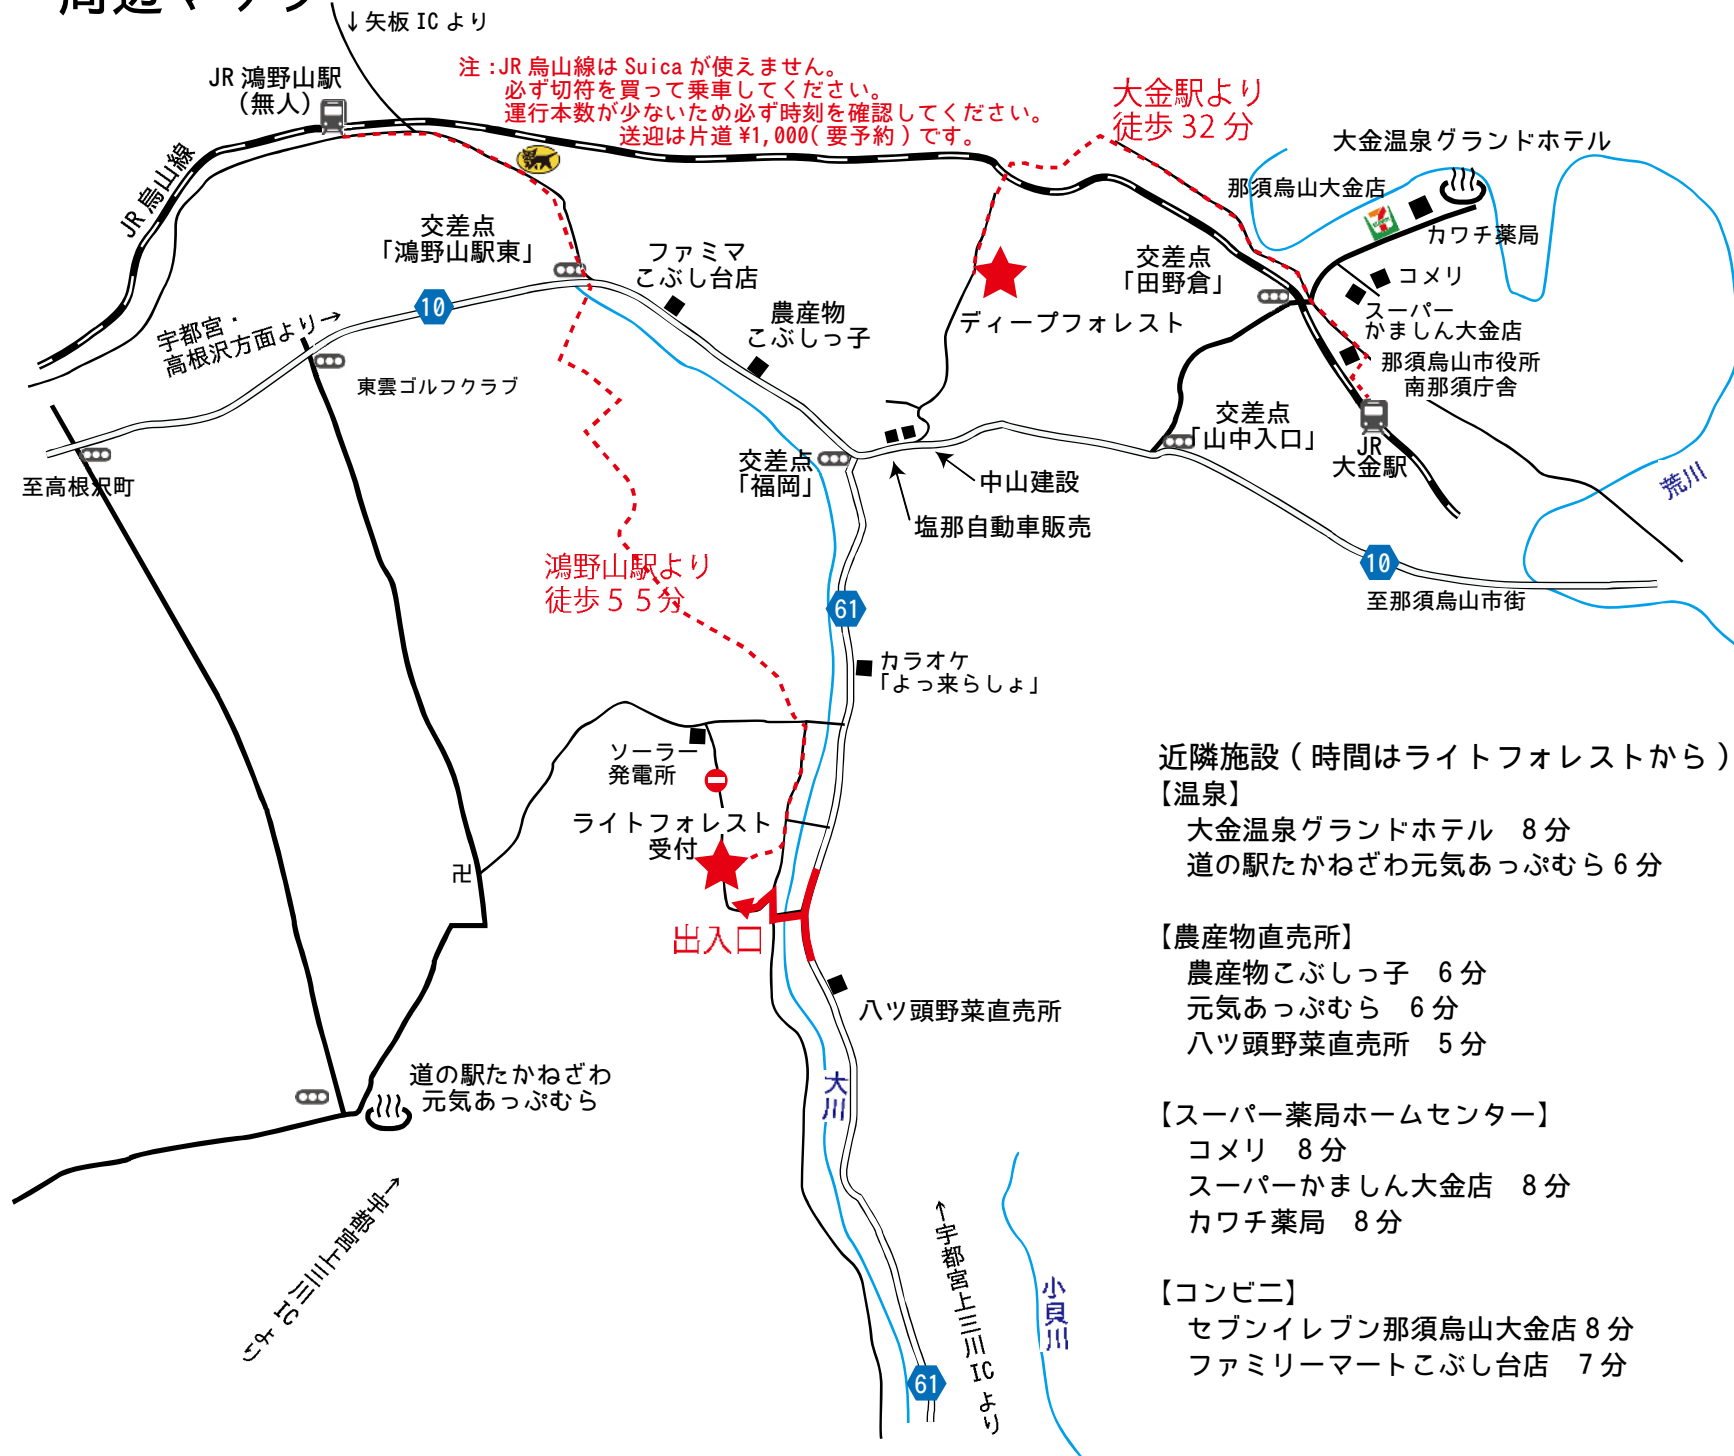

# 周辺マップ

- 【温泉】
- 大金温泉グランドホテル 8分
  - 道の駅たかねざわ元気あっぶむら 6分

- 【農産物直売所】
- 農産物こぶしっ子 6分
  - 元気あっぶむら 6分
  - 八ツ頭野菜直売所 5分

- 【スーパー薬局ホームセンター】
- コメリ 8分
  - スーパーかましん大金店 8分
  - カワチ薬局 8分

- 【コンビニ】
- セブンイレブン那須烏山大金店 8分
  - ファミリーマートこぶし台店 7分